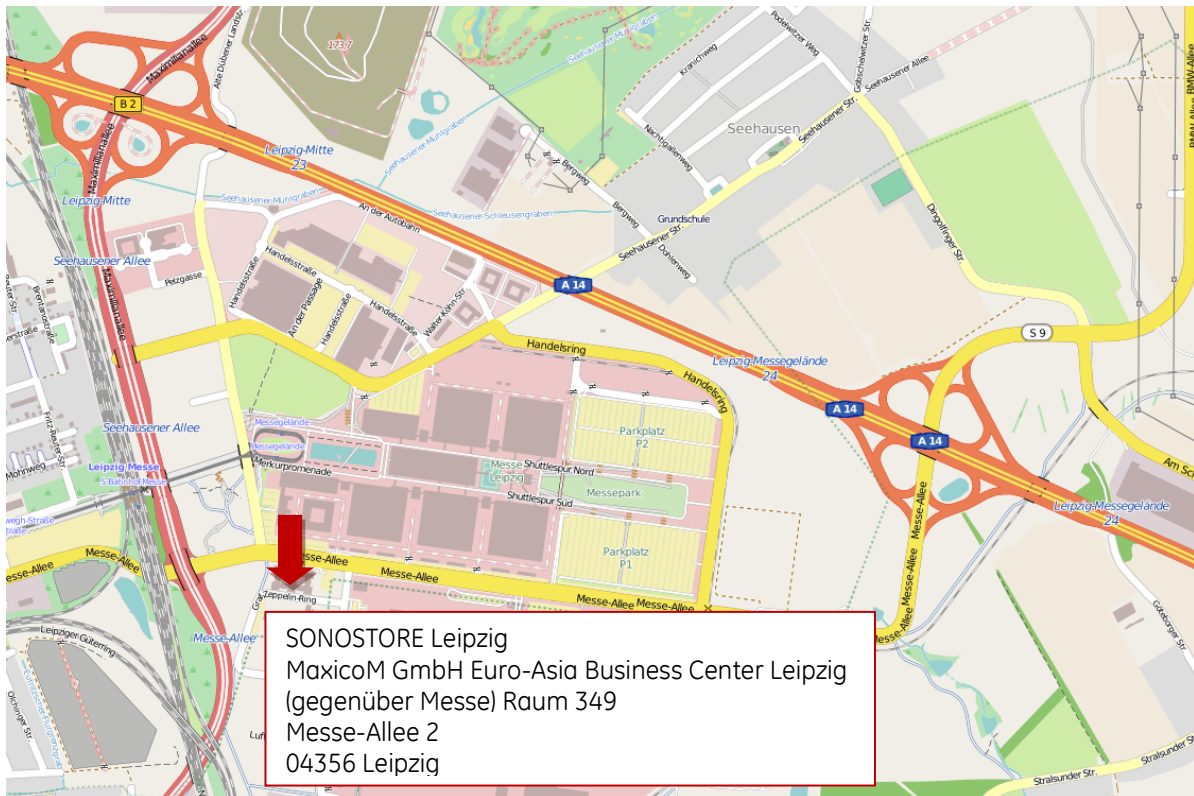

Anfahrtsskizze Leipzig Auto

Quelle: <http://www.openstreetmap.de/>

Über die A14:

Die A14 an der Ausfahrt 23 Leipzig-Mitte verlassen und der B2 in Richtung Leipzig-Mitte folgen. Nach ca. 1 km die B2 an der Ausfahrt Richtung Wiederitzsch verlassen und der Beschilderung Richtung Leipzig-Messegelände folgen. Anschließend links auf die Messe-Allee abbiegen.

Über die A9:

Die A9 an der Ausfahrt 15 Schkeuditzer Kreuz in Richtung Flughafen verlassen.
Die A14 an der Ausfahrt 23 Leipzig-Mitte verlassen und der B2 in Richtung Leipzig-Mitte folgen. Nach ca. 1 km die B2 an der Ausfahrt Richtung Wiederitzsch verlassen und der Beschilderung Richtung Leipzig-Messegelände folgen. Anschließend links auf die Messe-Allee abbiegen.

Über die A38:

Die A38 am Dreieck Parthenaue in Richtung Flughafen verlassen und der A 14 einige Kilometer folgen.

Die A14 an der Ausfahrt 23 Leipzig-Mitte verlassen und der B2 in Richtung Leipzig-Mitte folgen. Nach ca. 1 km die B2 an der Ausfahrt Richtung Wiederitzsch verlassen und der Beschilderung Richtung Leipzig-Messegelände folgen. Anschließend links auf die Messe-Allee abbiegen.

Anfahrtsskizze mit dem LVB

Es bestehen mehrere Möglichkeiten, mit öffentlichen Verkehrsmitteln zu unserem SonoStore Leipzig in dem MaxicoM GmbH Euro-Asia Business Center Leipzig (gegenüber der Messe) zu kommen.