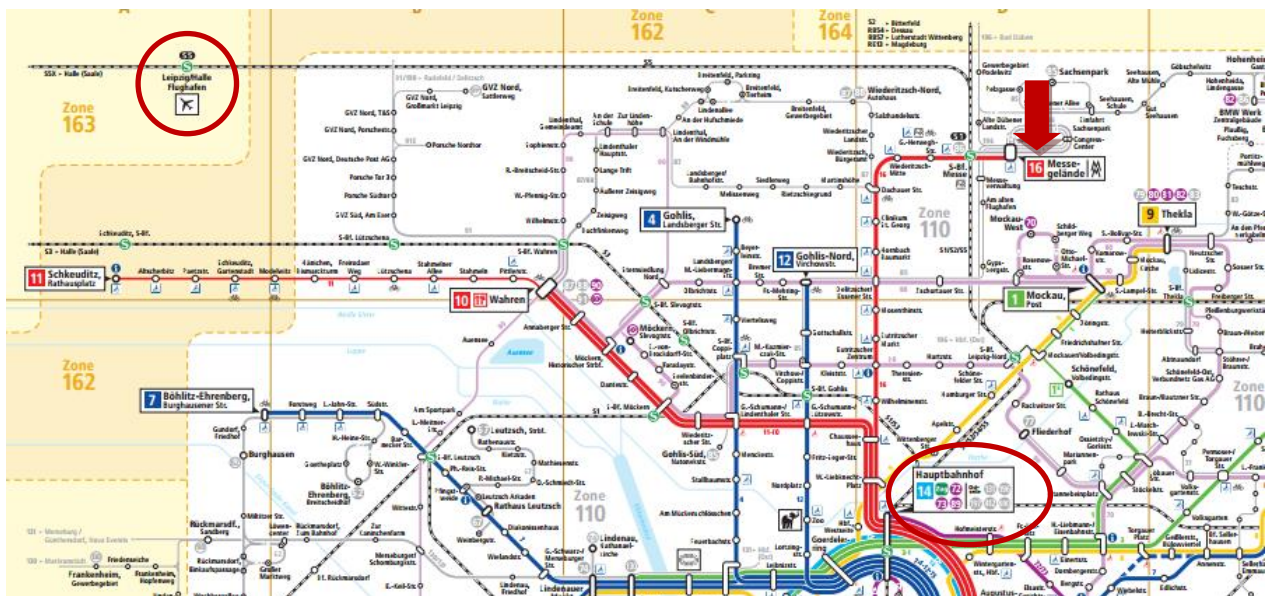

Anfahrtsskizze mit dem LVB

Es bestehen mehrere Möglichkeiten, mit öffentlichen Verkehrsmitteln zu unserem SonoStore Leipzig in dem MaxicoM GmbH Euro-Asia Business Center Leipzig (gegenüber der Messe) zu kommen.

Vom Hauptbahnhof/ Mönckebergstraße

1. Mit der S1, S2, S5 oder S5X vom Hauptbahnhof zur Messe Leipzig fahren.

Vom Flughafen

1. Mit den S-Bahn-Linien S5 und S5x von dem Flughafen Leipzig/Halle zur Messe Leipzig fahren.

Quelle: <http://www.lvb.de/fahrplan>